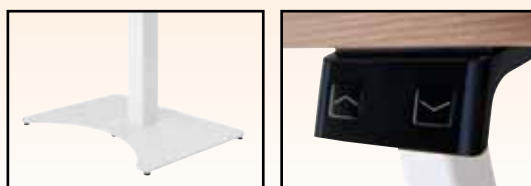

ELEKTRISCHE ZIT/STATAFEL

Type: Thuiswerkplek

Traploos elektrisch verstelbare tafel.
Hoogte inclusief blad 62 - 128 cm.

Kleur frame: wit (W) en Zwart (Z).
Kleur bladen: zie tabel op deze pagina.

**Een compact bureau
met een extra stabiele voet!**

afm. 60x80 cm.

Bestelnr.: TW068
+ kleur blad + kleur frame

349,-

128 CM

62 CM