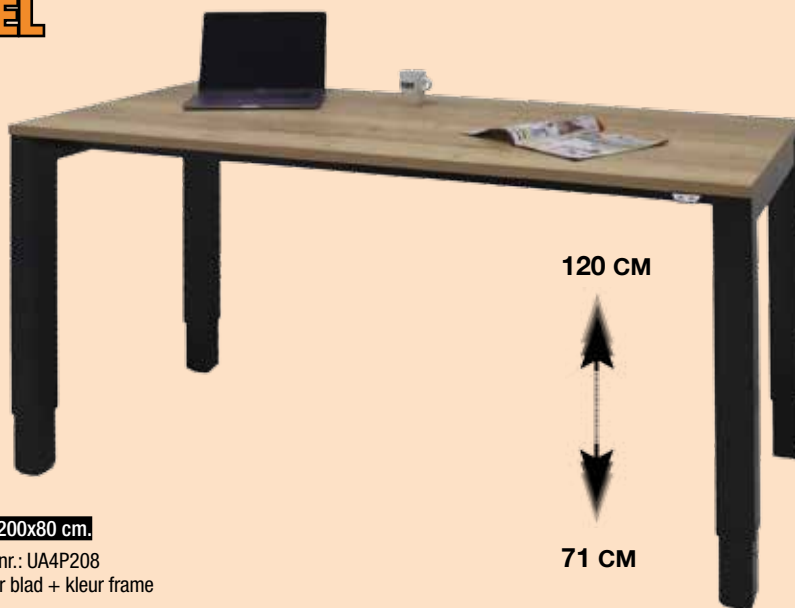

Traploos elektrisch verstelbare tafel, standaard voorzien van memory display. Hoogte instelbaar van **65 - 130 cm.**

Frame breedte instelbaar van 120-200 cm. Kleur frame: aluminium (L), wit (W) en zwart (Z). Kleur bladen: zie tabel op deze pagina.

Ergonomische prijspakker standaard met memory display!

ELEKTRISCHE ZIT/STATAFEL

Type: Thuiswerkplek

Traploos elektrisch verstelbare tafel.
Hoogte inclusief blad 62 - 128 cm.

Kleur frame: wit (W) en Zwart (Z).
Kleur bladen: zie tabel op deze pagina.

**Een compact bureau
met een extra stabiele voet!**

afm. 60x80 cm.

Bestelnr.: TW068
+ kleur blad + kleur frame

349,-

128 CM

62 CM

ELEKTRISCHE ZIT/STATAFEL

Type: Ultradjust NEXT

Traploos elektrisch verstelbare tafel.
Hoogte inclusief blad 71 - 120 cm.

Frame breedte instelbaar van 140-200 cm.
Kleur frame: wit (W) en Zwart (Z).
Kleur bladen: zie tabel op deze pagina.

Ultradjust[®]