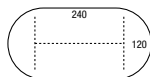

Vergaderstoel model LYNX

Frisse 4-poots vergaderstoel met gaasrug en verchroomd frame.

Meer informatie zie pag. 19.

Bestelnr.: 35302 MA

120,-