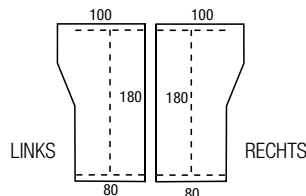

Verkrijgbaar met verschillende opties.
Zie pagina 12 en 13.

Bureautafel

afm. 160x80 cm.

Kleur poten en blad zie tabel op de vorige pagina. Met hoogte instelbare poten. (62-86 cm.)
Bestelnr.: P168 + kleur poten + kleur blad

172,-

Alphabureau (links of rechts)

afm. 180x80/100x45 cm.

315,-

Kleur poten en blad zie tabel op deze pagina.
Met hoogte instelbare poten (62-86 cm.)
Bestelnr.: 50118WAH + kleur poten + kleur blad

Bureaustoel model KEPLER

Voor meer informatie zie pag. 16.

205,-

Bestelnr.: 25161 MA

CAD-hoekbureau (links of rechts)

afm. 80x80 - 120x120 - 120x80 cm.

739,-

Kleur poten en blad zie tabel op deze pagina.
Met hoogte instelbare poten (62-86 cm.)
Bestelnr.: 50128CCH + kleur poten + kleur blad.

Bureaustoel model METIS

Voor meer informatie zie pagina 17.

Bestelnr.: 25101 MA

349,-

Hoogte instelbare (62-86 cm!!) TORO T-poot

Complete tafel:	afmeting	hoogte instelbaar	bestelnr.	(62-86 cm.)
	80x80	50080 HV + kleur blad + kleur poten		219,-
	120x60	50126 HV + kleur blad + kleur poten		235,-
	120x80	50128 HV + kleur blad + kleur poten		249,-
	140x80	50148 HV + kleur blad + kleur poten		255,-
	160x80	50168 HV + kleur blad + kleur poten		265,-
	180x80	50188 HV + kleur blad + kleur poten		269,-
	200x80	50208HV + kleur blad + kleur poten		289,-
	200x100	50200 HV + kleur blad + kleur poten		299,-
	180x80 100x45	50118 WAH + kleur blad + kleur poten		315,-
	180x120 60x80	50180 WAH + kleur blad + kleur poten		389,-
	240x120	50240 TOT + kleur blad + kleur poten		529,-
	240x120	50240 TTT + kleur blad + kleur poten		529,-
	Ø120	50120 RT + kleur blad + kleur poot (Vaste hoogte) Aluminium, Zwart en Wit		315,-
Aanbouw-schakelement:				
	160x80 Niet los te plaatsen	50568 HV + kleur blad + kleur poten		209,-
	120x120/80x80 Niet los te plaatsen	120120CB + kleur blad (Prijs excl. poten)		185,-