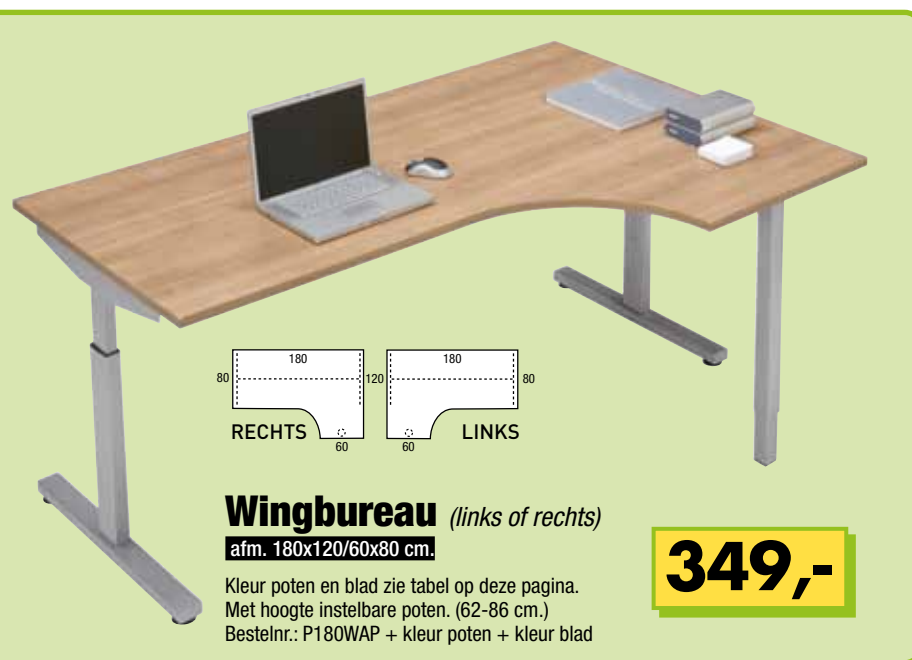

Bestelnr.: IM2

Prijs per set van 2 koppellementen **59,-**

Framekleuren

Hoogte instelbare (62-86 cm!!) PINTA T-poot

Hoekbureau (links of rechts)

afm. 180x80 - 80x60 cm.

Kleur poten en blad zie tabel op deze pagina.
Met hoogte instelbare poten. (62-86 cm.)

Bestelnr.: P188 (bureau)
Bestelnr.: P860 (aanbouw)
+ kleur blad + kleur poten

415,-

Bureaustoel model MIRA

244,-

Voor meer informatie zie pagina 16.
Bestelnr.: 665381MA

Robblok 14N-serie

175,-

Met telescoopgeleiders.
Standaard voorzien van metalen top.
2 of 3 laden met slot. Inclusief pennebakje.
Kleur: zwart (Z), aluminium (L), lichtgrijs (G), wit (W) en antraciet (A).
Bestelnr.: 14N002T + kleur
OOK verkrijgbaar met topblad. Meerprijs 25,-

Wingbureau (links of rechts)

afm. 180x120/60x80 cm.

Kleur poten en blad zie tabel op deze pagina.
Met hoogte instelbare poten. (62-86 cm.)

Bestelnr.: P180WAP + kleur poten + kleur blad

349,-

Complete tafel:		hoogte instelbaar	
afmeting		bestelnr.	(62-86 cm.)
	80x80	P080 + kleur blad + kleur poten	185,-
	120x60	P126 + kleur blad + kleur poten	205,-
	120x80	P128 + kleur blad + kleur poten	219,-
	140x80	P148 + kleur blad + kleur poten	229,-
	160x80	P168 + kleur blad + kleur poten	235,-
	180x80	P188 + kleur blad + kleur poten	239,-
	200x80	P208 + kleur blad + kleur poten	249,-
	200x100	P200 + kleur blad + kleur poten	265,-
	180x80 100x45	P118 WAP + kleur blad + kleur poten	295,-
	180x120 60x80	P180 WAP + kleur blad + kleur poten	349,-
	Ø120	50120 RT + kleur blad + kleur poot (Vaste hoogte) Aluminium, Zwart en Wit	315,-
Aanbouw-schakelement:			
	160x80 Niet los te plaatsen	50568 HV + kleur blad + kleur poten	209,-
	120x120/80x80 Niet los te plaatsen	120120CB + kleur blad (Prijs excl. poten)	185,-