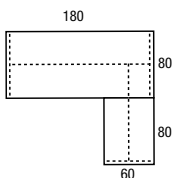

Hoekbureau (links of rechts)

afm. 180x80 - 80x60 cm.

Kleur poten en blad zie tabel op deze pagina.
Met hoogte instelbare poten. (62-86 cm.)

Bestelnr.: P188 (bureau)
Bestelnr.: P860 (aanbouw)
+ kleur blad + kleur poten

415,-

Bureaustoel model MIRA

244,-

Voor meer informatie zie pagina 16.
Bestelnr.: 665381MA

Robblok 14N-serie

175,-

Met telescoopgeleiders.
Standaard voorzien van metalen top.
2 of 3 laden met slot. Inclusief pennebakje.
Kleur: zwart (Z), aluminium (L), lichtgrijs (G), wit (W) en antraciet (A).
Bestelnr.: 14N002T + kleur
OOK verkrijgbaar met topblad. Meerprijs 25,-