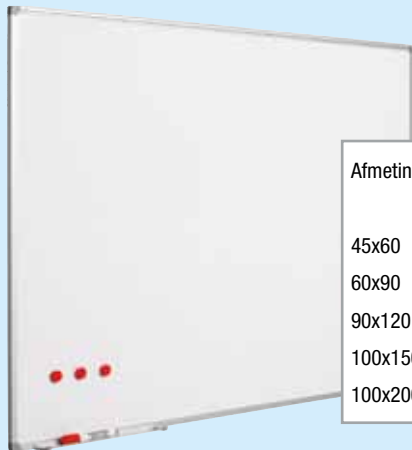

Legbord:

afm. 100x40 cm.

(inclusief dragers)

Bestelnr.: DGL 40

29,-

H-schoor:

Bestelnr.: DHS 100

20,-

Op bestelling ook in andere maten leverbaar!!

Levering gedemonteerd

Whiteboard

White board in cc profiel met wit gelakt stalen oppervlak.
Eenvoudig beschrijfbaar en uitstekend droog uitwisbaar.
Magneethoudend.
Leverbaar t/m afmeting 120x400cm.
Inclusief een montageset.

Ook verkrijgbaar:
Prikborden

Verrijgbaar in diverse formaten en kleuren.

Afmeting in cm. Bestelnr.:

45x60	28040 WB	44,-
60x90	28060 WB	65,-
90x120	28100 WB	103,-
100x150	28150 WB	141,-
100x200	28200 WB	175,-