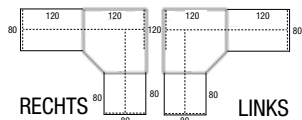

172,-

Alphabureau (links of rechts)

afm. 180x80/100x45 cm.

315,-

Kleur poten en blad zie tabel op deze pagina.
Met hoogte instelbare poten (62-86 cm.)
Bestelnr.: 50118WAH + kleur poten + kleur blad

Bureaustoel model KEPLER

Voor meer informatie zie pag. 16.

205,-

Bestelnr.: 25161 MA

CAD-hoekbureau (links of rechts)

afm. 80x80 - 120x120 - 120x80 cm.

739,-

Kleur poten en blad zie tabel op deze pagina.
Met hoogte instelbare poten (62-86 cm.)
Bestelnr.: 50128CCH + kleur poten + kleur blad.

Bureaustoel model METIS

Voor meer informatie zie pagina 17.

Bestelnr.: 25101 MA

349,-

Hoogte instelbare (62-86 cm!!) TORO T-poot

Complete tafel:	afmeting	hoogte instelbaar	bestelnr.	(62-86 cm.)
	80x80	50080 HV + kleur blad + kleur poten		219,-
	120x60	50126 HV + kleur blad + kleur poten		235,-
	120x80	50128 HV + kleur blad + kleur poten		249,-
	140x80	50148 HV + kleur blad + kleur poten		255,-
	160x80	50168 HV + kleur blad + kleur poten		265,-
	180x80	50188 HV + kleur blad + kleur poten		269,-
	200x80	50208HV + kleur blad + kleur poten		289,-
	200x100	50200 HV + kleur blad + kleur poten		299,-
	180x80 100x45	50118 WAH + kleur blad + kleur poten		315,-
	180x120 60x80	50180 WAH + kleur blad + kleur poten		389,-
	240x120	50240 TOT + kleur blad + kleur poten		529,-
	240x120	50240 TTT + kleur blad + kleur poten		529,-
	Ø120	50120 RT + kleur blad + kleur poot (Vaste hoogte) Aluminium, Zwart en Wit		315,-
Aanbouw-schakelement:				
	160x80 Niet los te plaatsen	50568 HV + kleur blad + kleur poten		209,-
	120x120/80x80 Niet los te plaatsen	120120CB + kleur blad (Prijs excl. poten)		185,-

Pootkleuren

Tafel/Topbladen in div. kleuren

Op bestelling ook in andere kleuren (vraag info). In de kleur lichtgrijs zijn alleen de rechthoekige bladen uit voorraad leverbaar.

TORO

VOLGENS DE HUIDIGE NORMERING!!
Hoogte instelbare poten. (62-86 cm!!)