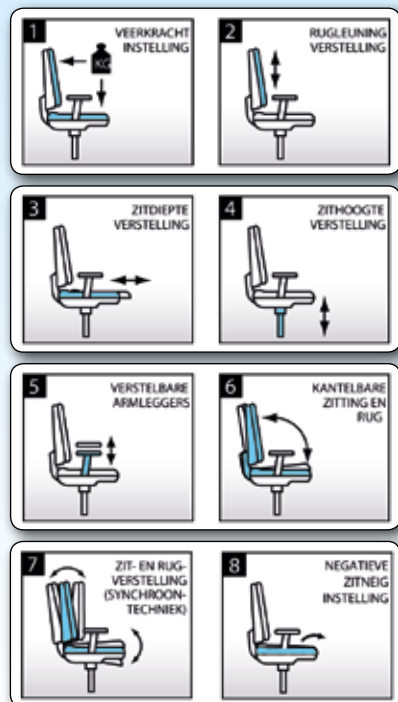

EEN ENORME KEUZE AAN STOELN • SNEL LEVERBAAR

475,-

Bestelnr.: 35985 MA

- Maximale belasting: 200 kg.
- **Zwart** gestoffeerde zitting en rug.
- In hoogte verstelbare rugleuning.
- In hoogte en diepte verstelbare armleggers.
- Voorzien van schuifzitting.
- Synchroon mechaniek met gewichtsinstelling.
- Hoogteverstelling d.m.v. liftomatic.
- Met multifunctionele wielen.
- Op bestelling in meer dan 70 kleuren leverbaar.
- Standaard met de functiemogelijkheden volgens tabel:

1+2+3+4+5+7

5 JAAR GARANTIE

205,-

SITLIFE

Bestelnr.: 25161 MA

205,-

SITLIFE

Bestelnr.: 25162 MA

265,-

SITLIFE

Bestelnr.: 25901 MA

SITLIFE

5 JAAR GARANTIE

- Vaste design rug.
- Kepler: netwave rug.
- Daphnis: gestoffeerde rug.
- **Zwart** gestoffeerde zitting.
- In hoogte verstelbare armleggers.
- Voorzien van schuifzitting.
- Synchroon mechaniek.
- Hoogteverstelling d.m.v. liftomatic.
- Op bestelling in meer dan 70 kleuren leverbaar.
- Standaard met de functiemogelijkheden volgens tabel: **1+3+4+5+7**

- Vaste design netwave rug.
- **Zwart** gestoffeerde zitting.
- In hoogte verstelbare armleggers.
- Voorzien van schuifzitting.
- Synchroon mechaniek.
- Hoogteverstelling d.m.v. liftomatic.
- Met multifunctionele wielen.
- Op bestelling in meer dan 70 kleuren leverbaar.
- Standaard met de functiemogelijkheden volgens tabel: **1+3+4+5+7**

5 JAAR GARANTIE

VLOERMATTEN

- Doorzichtig gerecycled (pet)materiaal met antislip.
- Bescherm uw vloer of vloerbedekking.

- **Voor gladde vloer** Bestelnr.: 97373
- **Voor tapijt** Bestelnr.: 97473

90 x 120 cm.

50,-

120 x 150 cm.

73,-

- **Voor gladde vloer** Bestelnr.: 97173
- **Voor tapijt** Bestelnr.: 97273

WIELENSET

- Voor harde vloeren.
- Pen 11 mm.
- Set van 5 stuks.
- 50mm doorsnee.

Bestelnr.: 02005 WS

20,-

WIELENSET