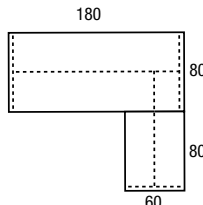

Kleur blad: zie tabel op pagina 8.

Hoogte instelbaar: (62-86 cm.)

Bestelnr.: 50240TOT + kleur blad + kleur poten

529,-

Vergaderstoel model LYNX

Frisse 4-poots vergaderstoel met gaasrug en verchroomd frame.

Meer informatie zie pag. 19.

Bestelnr.: 35302 MA

120,-

Hoogte instelbare (62-86 cm.!!)
NOW! N-poot

Hoektafel links of rechts

afm. 180x80 + aanbouw 80x60 cm.

Solide werkblad verkrijgbaar in de kleuren: zie tabel op deze pagina.

Met hoogte instelbare poten. (62-86 cm.)

Poten in: zwart (Z), antraciet (A), aluminium (L) en wit (W).

Bestelnr.: 5N188HV (bureau)

Bestelnr.: 5N860HV (aانبouw) + kleur blad + kleur poten

496,-

Poot leverbaar met een breedte van 60cm, 80cm, 100cm en 160cm.