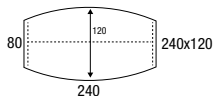

8,-

Bestelnr.: 50 KDD + kleur

Vergaderen

CASA vergadertafel model TON
afm. 240x120 cm.

595,-

Op aanvraag ook in andere maten en kleurcombinaties.
Frame kleur: zwart (Z), aluminium (L) en wit (W) epoxylak.
Kleur blad: zie tabel op pagina 15.
Hoogte instelbaar: (62-86 cm.)
Bestelnr.: CAS240TT + kleur blad + kleur poten