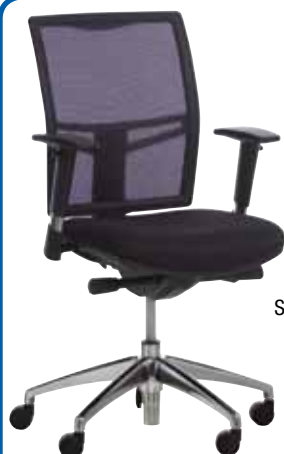

model **RHEA**

319,-

Bestelnr.: 35701 MA
Standaard met de functie-
mogelijkheden volgens
tabel op pagina 17:

1+3+4+5+7

**5 JAAR
GARANTIE**

- Volgens EN 1335 normering.
- Stoffering: **zwart**.
- Voorzien van schuifzitting.
- In hoogte verstelbare en kantelbare zitting.
- Hoogteverstelling d.m.v. liftomatic.
- Aluminium gepolijste kruisvoet.
- Met multifunctionele wielen.
- Op bestelling in meer dan 70 kleuren leverbaar.