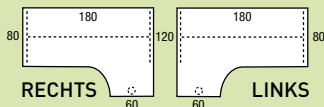

Bestelnr.: IM2

Prijs per set van 2 koppellementen **59,-**

Framekleuren

Hoogte instelbare (62-86 cm!!) PINTA T-poot

Hoekbureau (links of rechts)

afm. 180x80 - 80x60 cm.

Kleur poten en blad zie tabel op deze pagina.
Met hoogte instelbare poten. (62-86 cm.)

Bestelnr.: P188 (bureau)
Bestelnr.: P860 (aanbouw)
+ kleur blad + kleur poten

415,-

Bureaustoel model MIRA

244,-

Voor meer informatie zie pagina 16.
Bestelnr.: 665381MA

Robblok 14N-serie

175,-

Met telescoopgeleiders.
Standaard voorzien van metalen top.
2 of 3 laden met slot. Inclusief pennebakje.
Kleur: zwart (Z), aluminium (L), lichtgrijs (G), wit (W) en antraciet (A).
Bestelnr.: 14N002T + kleur
OOK verkrijgbaar met topblad. Meerprijs 25,-

Wingbureau (links of rechts)

afm. 180x120/60x80 cm.

Kleur poten en blad zie tabel op deze pagina.
Met hoogte instelbare poten. (62-86 cm.)

Bestelnr.: P180WAP + kleur poten + kleur blad

349,-

Complete tafel:		hoogte instelbaar	
afmeting		bestelnr.	(62-86 cm.)
	80x80	P080 + kleur blad + kleur poten	185,-
	120x60	P126 + kleur blad + kleur poten	205,-
	120x80	P128 + kleur blad + kleur poten	219,-
	140x80	P148 + kleur blad + kleur poten	229,-
	160x80	P168 + kleur blad + kleur poten	235,-
	180x80	P188 + kleur blad + kleur poten	239,-
	200x80	P208 + kleur blad + kleur poten	249,-
	200x100	P200 + kleur blad + kleur poten	265,-
	180x80 100x45	P118 WAP + kleur blad + kleur poten	295,-
	180x120 60x80	P180 WAP + kleur blad + kleur poten	349,-
	Ø120	50120 RT + kleur blad + kleur poot (Vaste hoogte) Aluminium, Zwart en Wit	315,-
Aanbouw-schakelement:			
	160x80 Niet los te plaatsen	50568 HV + kleur blad + kleur poten	209,-
	120x120/80x80 Niet los te plaatsen	120120CB + kleur blad (Prijs excl. poten)	185,-